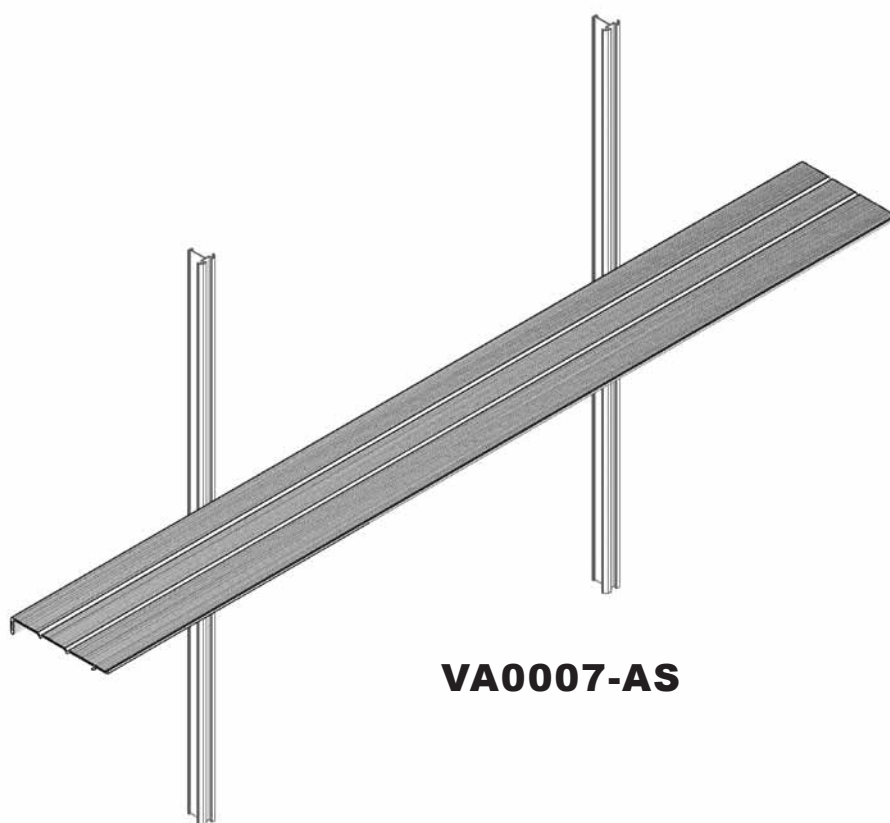

NO Montasjeveiledning

HU Szerelési útmutató

Item No.	Part	Size mm	Quantity
1002		M6	2x
2001		M6 x 12	2x

Item No.	Part	Size mm	Quantity
9500		1215	1x
9501		30	2x

**VA0007-AS**

E.P.H. Schmidt u. Co. GmbH  
 Hoefkerstrasse 30  
 44149 Dortmund  
 Postfach 170163  
 44060 Dortmund  
 Deutschland  
 Tel.: +49 231 941655 0  
 Fax: +49 231 941655 99  
 www.eph-schmidt.de  
 verkauf@eph-schmidt.de