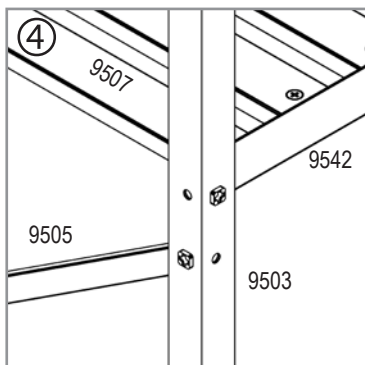

(NO) Montasjeveiledning

(HU) Szerelési útmutató

1-Tier Staging

2-Tier Staging

Top-Tier Staging

VA0008-AS

Vitavia
– makes living grow

①

VA0008-AS

VA0008-AS

Item No.	Part	Size mm	VA0008-AS - Quantity			Item No.	Part	Size mm	VA0008-AS - Quantity		
			1 Tier	2 Tier	Top Tier				1 Tier	2 Tier	Top Tier
1001		M6 x 12	16x	16x	12x	9506		512	2x	-	-
1002		M6	16x	16x	12x	9507		518	17x	34x	-
6084		3.5 x 9	4x	4x	4x	9521		3.5 x 22	34x	68x	34x
9502		1200	2x	2x	2x	9526		256	-	-	17x
9503		760	4x	4x	-	9527		258	-	-	2x
9504		165	4x	4x	4x	9528		365	-	-	4x
9505		608	2x	2x	-	9542		1200	-	2x	-