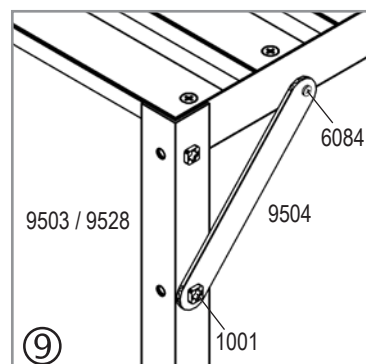

(NO) Montasjeveiledning

(HU) Szerelési útmutató

1-Tier Staging

2-Tier Staging

Top-Tier Staging

VA0008-AS

Vitavia
– makes living grow

①

VA0008-AS

VA0008-AS

Item No.	Part	Size mm	VA0008-AS - Quantity			Item No.	Part	Size mm	VA0008-AS - Quantity		
			1 Tier	2 Tier	Top Tier				1 Tier	2 Tier	Top Tier
1001		M6 x 12	16x	16x	12x	9506		512	2x	-	-
1002		M6	16x	16x	12x	9507		518	17x	34x	-
6084		3.5 x 9	4x	4x	4x	9521		3.5 x 22	34x	68x	34x
9502		1200	2x	2x	2x	9526		256	-	-	17x
9503		760	4x	4x	-	9527		258	-	-	2x
9504		165	4x	4x	4x	9528		365	-	-	4x
9505		608	2x	2x	-	9542		1200	-	2x	-