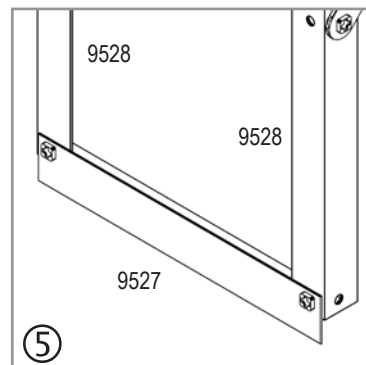

(NO) Montasjeveiledning

(HU) Szerelési útmutató

1-Tier Staging

2-Tier Staging

Top-Tier Staging

VA0008-AS

Vitavia
– makes living grow

①

VA0008-AS

VA0008-AS

Item No.	Part	Size mm	VA0008-AS - Quantity			Item No.	Part	Size mm	VA0008-AS - Quantity		
			1 Tier	2 Tier	Top Tier				1 Tier	2 Tier	Top Tier
1001		M6 x 12	16x	16x	12x	9506		512	2x	-	-
1002		M6	16x	16x	12x	9507		518	17x	34x	-
6084		3.5 x 9	4x	4x	4x	9521		3.5 x 22	34x	68x	34x
9502		1200	2x	2x	2x	9526		256	-	-	17x
9503		760	4x	4x	-	9527		258	-	-	2x
9504		165	4x	4x	4x	9528		365	-	-	4x
9505		608	2x	2x	-	9542		1200	-	2x	-