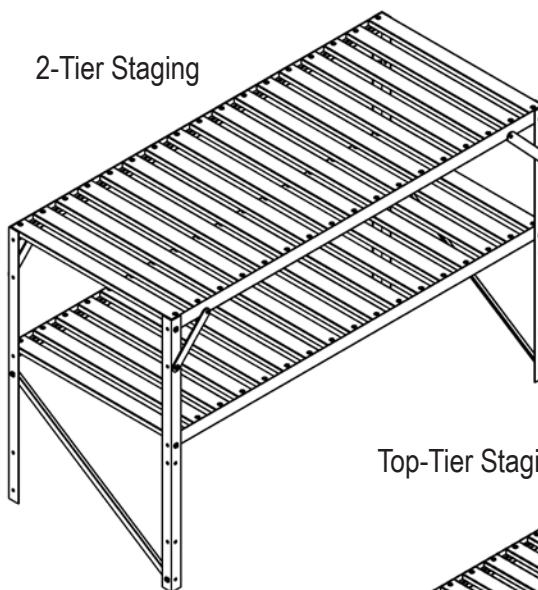

(NO) Montasjeveiledning

(HU) Szerelési útmutató

1-Tier Staging

2-Tier Staging

Top-Tier Staging

VA0008-AS

Vitavia
– makes living grow

①

VA0008-AS

VA0008-AS

Item No.	Part	Size mm	VA0008-AS - Quantity			Item No.	Part	Size mm	VA0008-AS - Quantity		
			1 Tier	2 Tier	Top Tier				1 Tier	2 Tier	Top Tier
1001		M6 x 12	16x	16x	12x	9506		512	2x	-	-
1002		M6	16x	16x	12x	9507		518	17x	34x	-
6084		3.5 x 9	4x	4x	4x	9521		3.5 x 22	34x	68x	34x
9502		1200	2x	2x	2x	9526		256	-	-	17x
9503		760	4x	4x	-	9527		258	-	-	2x
9504		165	4x	4x	4x	9528		365	-	-	4x
9505		608	2x	2x	-	9542		1200	-	2x	-