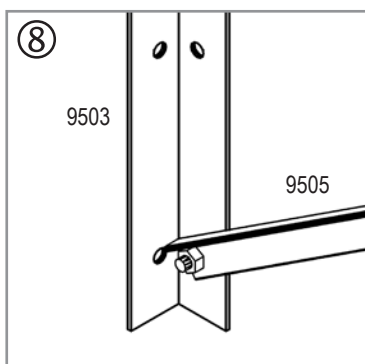

(NO) Montasjeveiledning

(HU) Szerelési útmutató

1-Tier Staging

2-Tier Staging

Top-Tier Staging

VA0008-AS

Vitavia
– makes living grow

①

VA0008-AS

VA0008-AS

Item No.	Part	Size mm	VA0008-AS - Quantity			Item No.	Part	Size mm	VA0008-AS - Quantity		
			1 Tier	2 Tier	Top Tier				1 Tier	2 Tier	Top Tier
1001		M6 x 12	16x	16x	12x	9506		512	2x	-	-
1002		M6	16x	16x	12x	9507		518	17x	34x	-
6084		3.5 x 9	4x	4x	4x	9521		3.5 x 22	34x	68x	34x
9502		1200	2x	2x	2x	9526		256	-	-	17x
9503		760	4x	4x	-	9527		258	-	-	2x
9504		165	4x	4x	4x	9528		365	-	-	4x
9505		608	2x	2x	-	9542		1200	-	2x	-