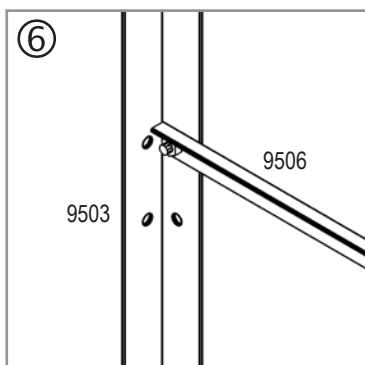

(NO) Montasjeveiledning

(HU) Szerelési útmutató

1-Tier Staging

2-Tier Staging

Top-Tier Staging

VA0008-AS

Vitavia
– makes living grow

①

VA0008-AS

VA0008-AS

Item No.	Part	Size mm	VA0008-AS - Quantity			Item No.	Part	Size mm	VA0008-AS - Quantity		
			1 Tier	2 Tier	Top Tier				1 Tier	2 Tier	Top Tier
1001		M6 x 12	16x	16x	12x	9506		512	2x	-	-
1002		M6	16x	16x	12x	9507		518	17x	34x	-
6084		3.5 x 9	4x	4x	4x	9521		3.5 x 22	34x	68x	34x
9502		1200	2x	2x	2x	9526		256	-	-	17x
9503		760	4x	4x	-	9527		258	-	-	2x
9504		165	4x	4x	4x	9528		365	-	-	4x
9505		608	2x	2x	-	9542		1200	-	2x	-