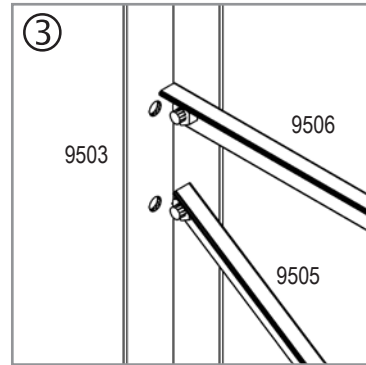

(NO) Montasjeveiledning

(HU) Szerelési útmutató

1-Tier Staging

2-Tier Staging

Top-Tier Staging

VA0008-AS

Vitavia
– makes living grow

①

VA0008-AS

VA0008-AS

Item No.	Part	Size mm	VA0008-AS - Quantity			Item No.	Part	Size mm	VA0008-AS - Quantity		
			1 Tier	2 Tier	Top Tier				1 Tier	2 Tier	Top Tier
1001		M6 x 12	16x	16x	12x	9506		512	2x	-	-
1002		M6	16x	16x	12x	9507		518	17x	34x	-
6084		3.5 x 9	4x	4x	4x	9521		3.5 x 22	34x	68x	34x
9502		1200	2x	2x	2x	9526		256	-	-	17x
9503		760	4x	4x	-	9527		258	-	-	2x
9504		165	4x	4x	4x	9528		365	-	-	4x
9505		608	2x	2x	-	9542		1200	-	2x	-