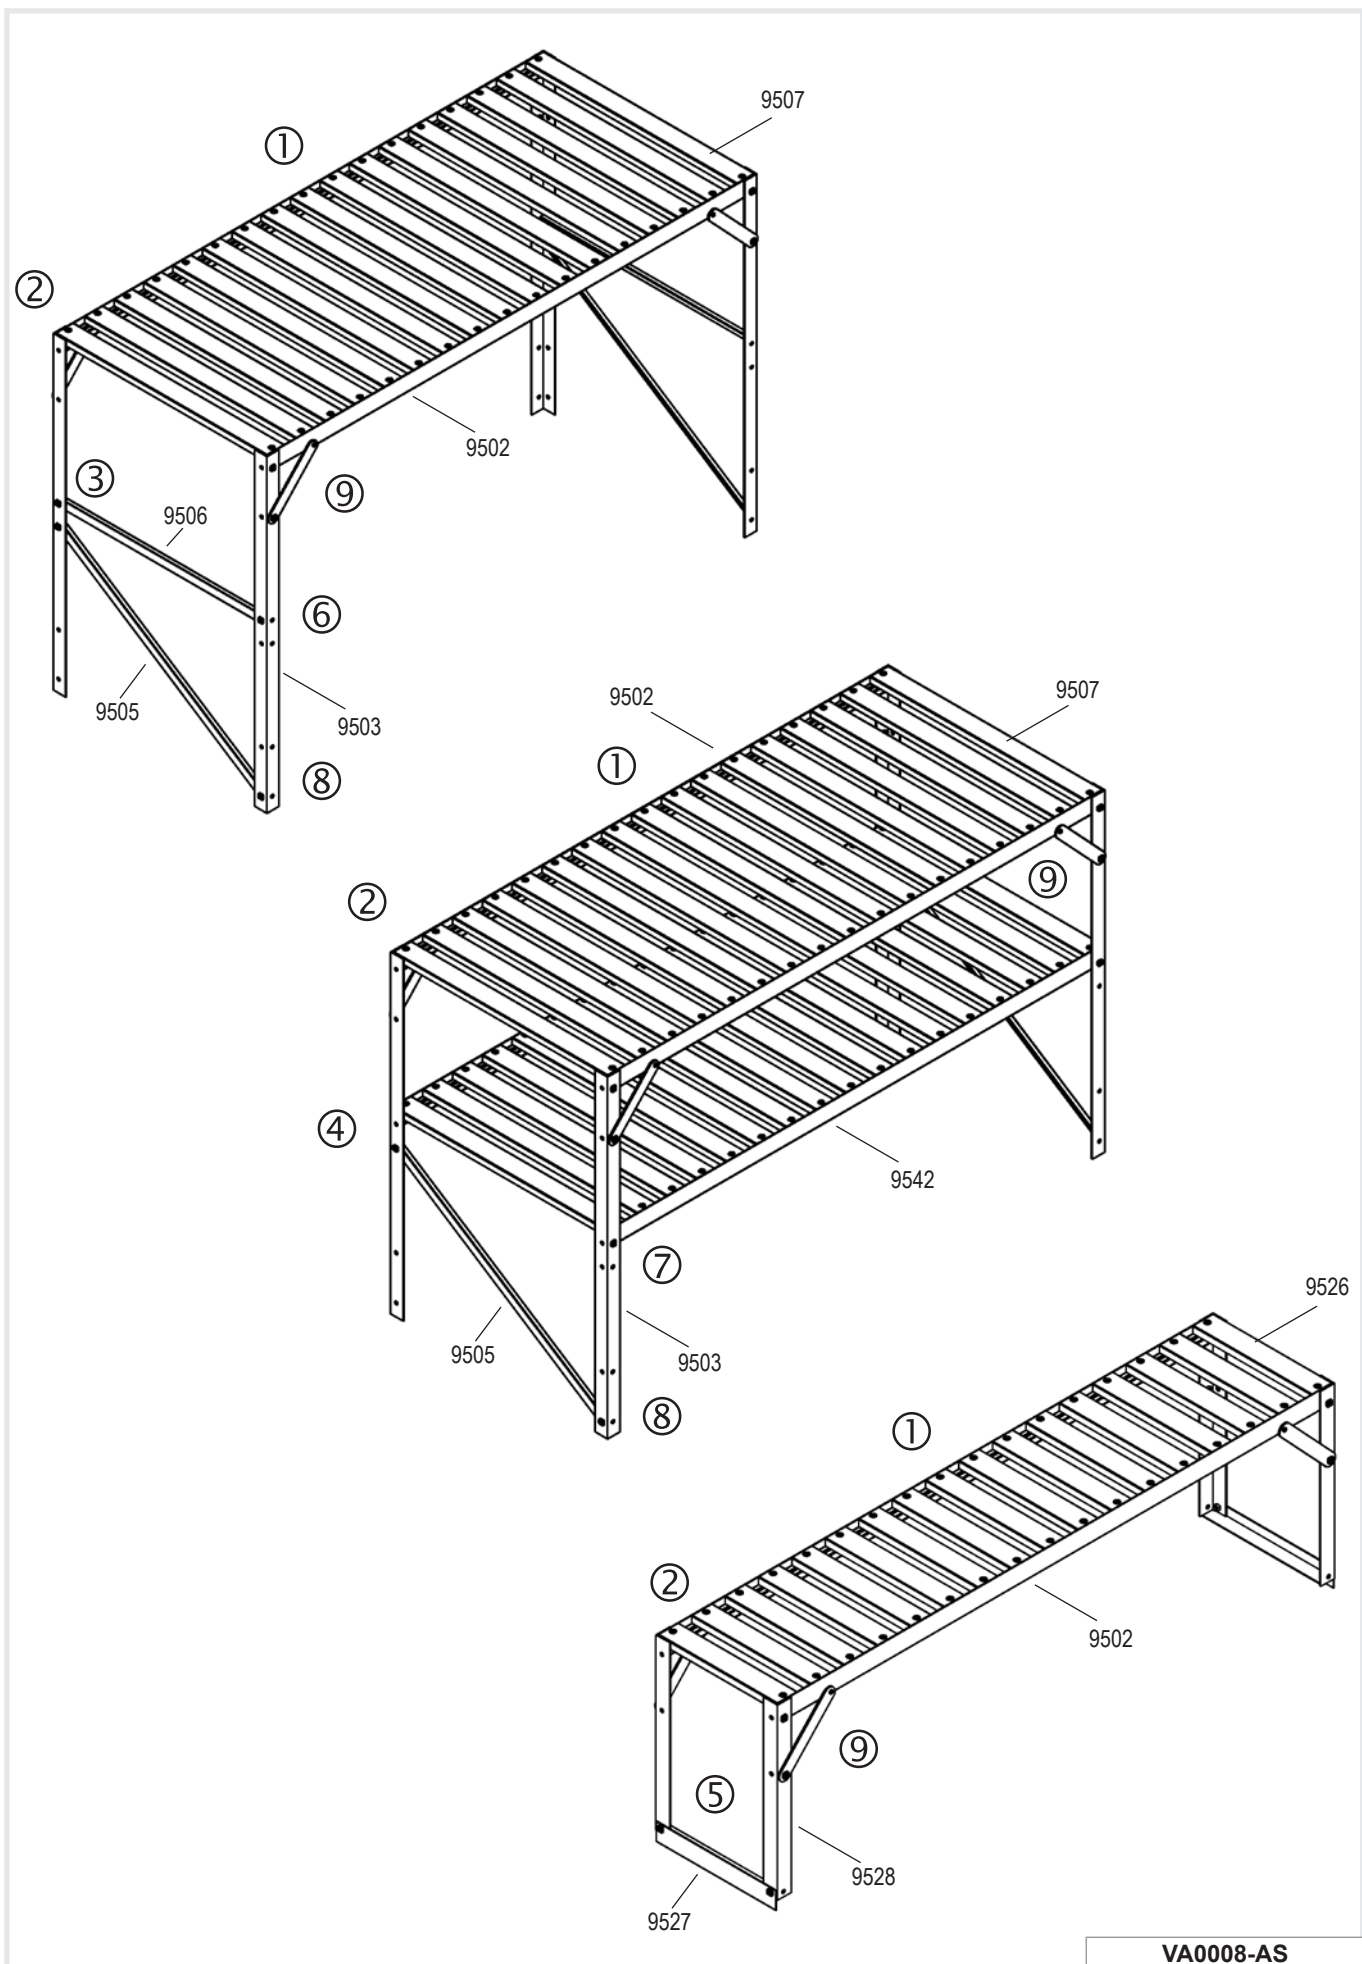

(NO) Montasjeveiledning

(HU) Szerelési útmutató

1-Tier Staging

2-Tier Staging

Top-Tier Staging

VA0008-AS

Vitavia
– makes living grow

①

VA0008-AS

VA0008-AS

Item No.	Part	Size mm	VA0008-AS - Quantity			Item No.	Part	Size mm	VA0008-AS - Quantity		
			1 Tier	2 Tier	Top Tier				1 Tier	2 Tier	Top Tier
1001		M6 x 12	16x	16x	12x	9506		512	2x	-	-
1002		M6	16x	16x	12x	9507		518	17x	34x	-
6084		3.5 x 9	4x	4x	4x	9521		3.5 x 22	34x	68x	34x
9502		1200	2x	2x	2x	9526		256	-	-	17x
9503		760	4x	4x	-	9527		258	-	-	2x
9504		165	4x	4x	4x	9528		365	-	-	4x
9505		608	2x	2x	-	9542		1200	-	2x	-