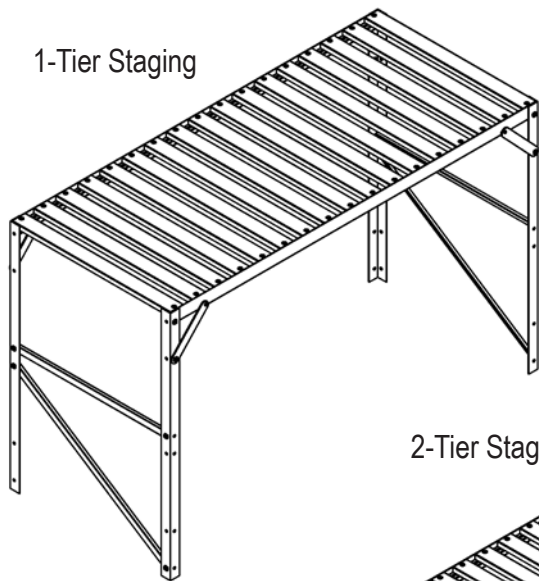

(NO) Montasjeveiledning

(HU) Szerelési útmutató

1-Tier Staging

2-Tier Staging

Top-Tier Staging

VA0008-AS

Vitavia
– makes living grow

①

VA0008-AS

VA0008-AS

Item No.	Part	Size mm	VA0008-AS - Quantity			Item No.	Part	Size mm	VA0008-AS - Quantity		
			1 Tier	2 Tier	Top Tier				1 Tier	2 Tier	Top Tier
1001		M6 x 12	16x	16x	12x	9506		512	2x	-	-
1002		M6	16x	16x	12x	9507		518	17x	34x	-
6084		3.5 x 9	4x	4x	4x	9521		3.5 x 22	34x	68x	34x
9502		1200	2x	2x	2x	9526		256	-	-	17x
9503		760	4x	4x	-	9527		258	-	-	2x
9504		165	4x	4x	4x	9528		365	-	-	4x
9505		608	2x	2x	-	9542		1200	-	2x	-