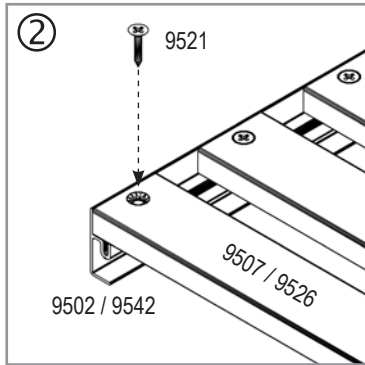

(NO) Montasjeveiledning

(HU) Szerelési útmutató

1-Tier Staging

2-Tier Staging

Top-Tier Staging

VA0008-AS

Vitavia
– makes living grow

①

VA0008-AS

VA0008-AS

Item No.	Part	Size mm	VA0008-AS - Quantity			Item No.	Part	Size mm	VA0008-AS - Quantity		
			1 Tier	2 Tier	Top Tier				1 Tier	2 Tier	Top Tier
1001		M6 x 12	16x	16x	12x	9506		512	2x	-	-
1002		M6	16x	16x	12x	9507		518	17x	34x	-
6084		3.5 x 9	4x	4x	4x	9521		3.5 x 22	34x	68x	34x
9502		1200	2x	2x	2x	9526		256	-	-	17x
9503		760	4x	4x	-	9527		258	-	-	2x
9504		165	4x	4x	4x	9528		365	-	-	4x
9505		608	2x	2x	-	9542		1200	-	2x	-