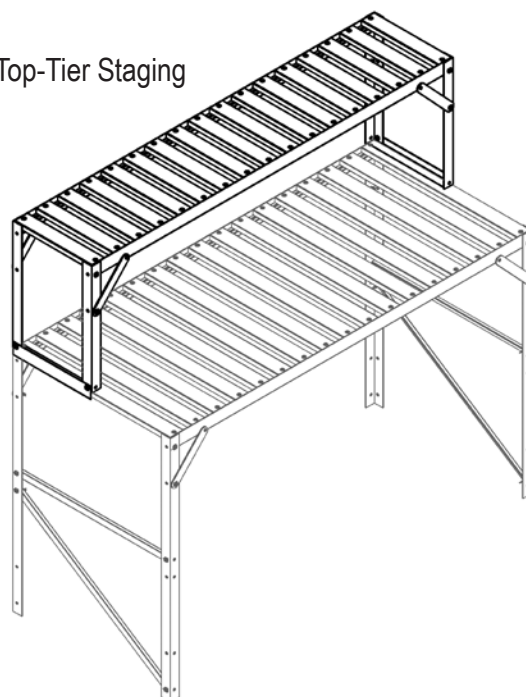

(NO) Montasjeveiledning

(HU) Szerelési útmutató

1-Tier Staging

2-Tier Staging

Top-Tier Staging

VA0008-AS

Vitavia
– makes living grow

①

VA0008-AS

VA0008-AS

Item No.	Part	Size mm	VA0008-AS - Quantity			Item No.	Part	Size mm	VA0008-AS - Quantity		
			1 Tier	2 Tier	Top Tier				1 Tier	2 Tier	Top Tier
1001		M6 x 12	16x	16x	12x	9506		512	2x	-	-
1002		M6	16x	16x	12x	9507		518	17x	34x	-
6084		3.5 x 9	4x	4x	4x	9521		3.5 x 22	34x	68x	34x
9502		1200	2x	2x	2x	9526		256	-	-	17x
9503		760	4x	4x	-	9527		258	-	-	2x
9504		165	4x	4x	4x	9528		365	-	-	4x
9505		608	2x	2x	-	9542		1200	-	2x	-