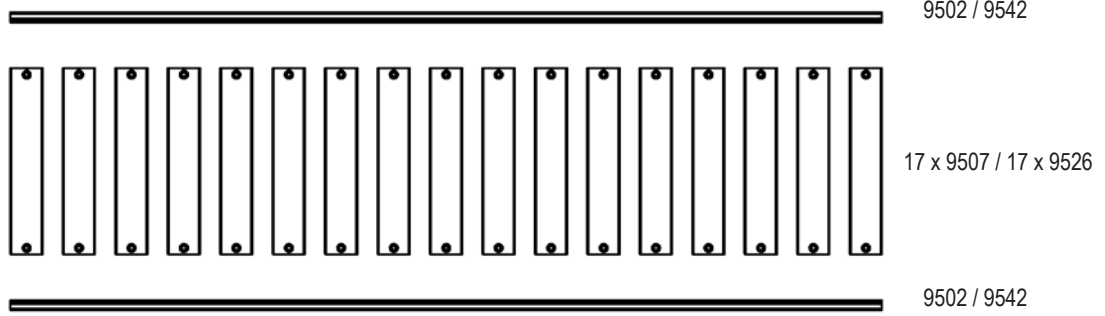

(NO) Montasjeveiledning

(HU) Szerelési útmutató

1-Tier Staging

2-Tier Staging

Top-Tier Staging

VA0008-AS

Vitavia
– makes living grow

①

VA0008-AS

VA0008-AS

Item No.	Part	Size mm	VA0008-AS - Quantity			Item No.	Part	Size mm	VA0008-AS - Quantity		
			1 Tier	2 Tier	Top Tier				1 Tier	2 Tier	Top Tier
1001		M6 x 12	16x	16x	12x	9506		512	2x	-	-
1002		M6	16x	16x	12x	9507		518	17x	34x	-
6084		3.5 x 9	4x	4x	4x	9521		3.5 x 22	34x	68x	34x
9502		1200	2x	2x	2x	9526		256	-	-	17x
9503		760	4x	4x	-	9527		258	-	-	2x
9504		165	4x	4x	4x	9528		365	-	-	4x
9505		608	2x	2x	-	9542		1200	-	2x	-