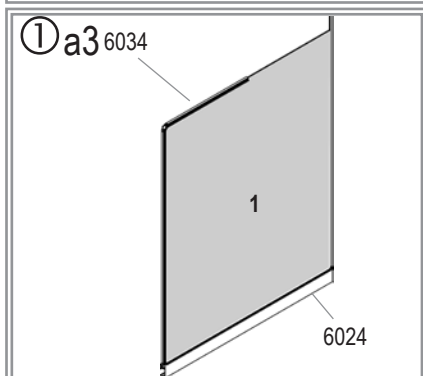

NO Montasjeveiledning

HU Szerelési útmutató

Item No.	Part	Size mm	Quantity
1002		M6	4x
1008		3.5 x 19	4x
1067		295	1x
2001		M6 x 12	4x
4247		610	1x
6019		636	1x
6020		806	1x

Item No.	Part	Size mm	Quantity
6021		806	1x
6024		600	1x
6025		600	1x
6034		3000	1x
6056		46	2x
6062		3.9 x 9	6x

OPJ A/S
 Volderslevvej 36 A
 5260 Odense S
 Danmark
 Tel.: +45 66 15 10 30
 Fax: +45 66 15 00 84
 www.opj.dk
 opj@opj.dk

Vitavia
 – makes living grow

Glass

Model	X1	X2
		
VM0005-V, VM0024-V, VM0036-AP, VM0037-AP, VM0047-VS, VM0048-VS	612 x 384 mm (No: 40000698)	-
VM0002-MN VM0011-MN+	612 x 520 mm (No: 40000699)	610 x 76 mm (No: 40000703)
VM0001-UJ, VM0023-S, VM0035-P	612 x 681 mm (No: 40000700)	610 x 184 mm (No: 40000704)
VM0028-I VM0041-F	612 x 834 mm (No: 40000566)	610 x 285 mm (No: 40000705)
VM0038-C	612 x 193 mm (No: 40000701)	-
VM0006-DS VM0008-O	612 x 380 mm (No: 40000702)	-

	No.	3mm	
1	3679591	610 x 750	1x
Total			1x

VA0025-WV

PC

	No.	6 mm	
A	40000572	610 x 755	1x
Total			1x

VA0025-WV