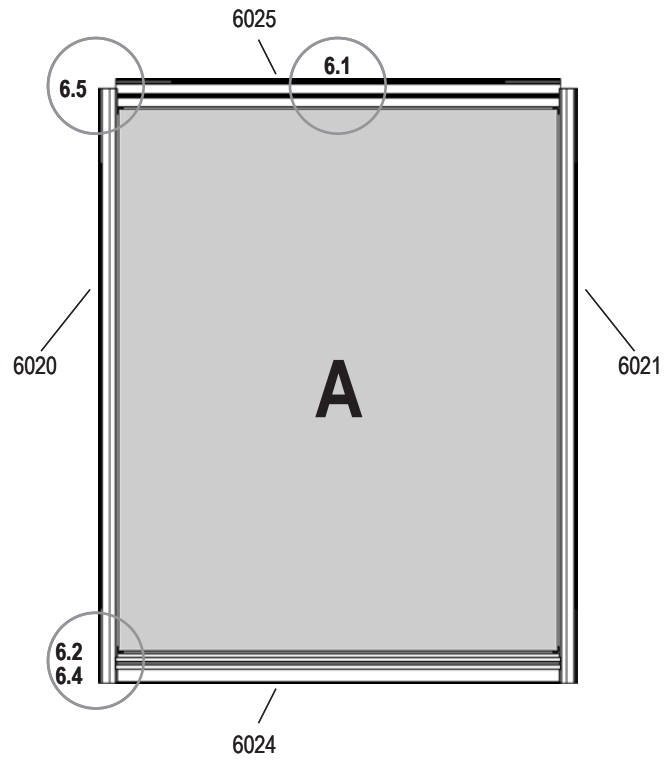

NO Montasjeveiledning

HU Szerelési útmutató

Item No.	Part	Size mm	Quantity
1002		M6	4x
1008		3.5 x 19	4x
1067		295	1x
2001		M6 x 12	4x
4247		610	1x
6019		636	1x
6020		806	1x

Item No.	Part	Size mm	Quantity
6021		806	1x
6024		600	1x
6025		600	1x
6034		3000	1x
6056		46	2x
6062		3.9 x 9	6x

OPJ A/S
 Volderslevvej 36 A
 5260 Odense S
 Danmark
 Tel.: +45 66 15 10 30
 Fax: +45 66 15 00 84
 www.opj.dk
 opj@opj.dk

Vitavia
 – makes living grow

Glass

Model	X1	X2
		
VM0005-V, VM0024-V, VM0036-AP, VM0037-AP, VM0047-VS, VM0048-VS	612 x 384 mm (No: 40000698)	-
VM0002-MN VM0011-MN+	612 x 520 mm (No: 40000699)	610 x 76 mm (No: 40000703)
VM0001-UJ, VM0023-S, VM0035-P	612 x 681 mm (No: 40000700)	610 x 184 mm (No: 40000704)
VM0028-I VM0041-F	612 x 834 mm (No: 40000566)	610 x 285 mm (No: 40000705)
VM0038-C	612 x 193 mm (No: 40000701)	-
VM0006-DS VM0008-O	612 x 380 mm (No: 40000702)	-

	No.	3mm	
1	3679591	610 x 750	1x
Total			1x

VA0025-WV

PC

	No.	6 mm	
A	40000572	610 x 755	1x
Total			1x

VA0025-WV