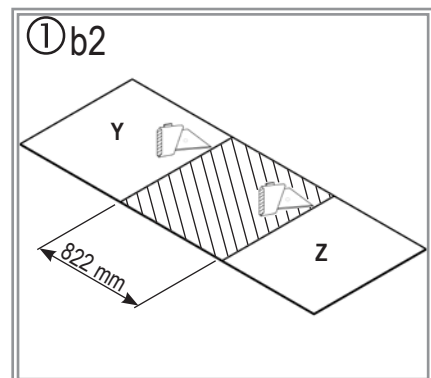

NO Montasjeveiledning

HU Szerelési útmutató

Item No.	Part	Size mm	Quantity
1002		M6	4x
1008		3.5 x 19	4x
1067		295	1x
2001		M6 x 12	4x
4247		610	1x
6019		636	1x
6020		806	1x

Item No.	Part	Size mm	Quantity
6021		806	1x
6024		600	1x
6025		600	1x
6034		3000	1x
6056		46	2x
6062		3.9 x 9	6x

OPJ A/S
 Volderslevvej 36 A
 5260 Odense S
 Danmark
 Tel.: +45 66 15 10 30
 Fax: +45 66 15 00 84
 www.opj.dk
 opj@opj.dk

Vitavia
 – makes living grow

Glass

Model	X1	X2
		
VM0005-V, VM0024-V, VM0036-AP, VM0037-AP, VM0047-VS, VM0048-VS	612 x 384 mm (No: 40000698)	-
VM0002-MN VM0011-MN+	612 x 520 mm (No: 40000699)	610 x 76 mm (No: 40000703)
VM0001-UJ, VM0023-S, VM0035-P	612 x 681 mm (No: 40000700)	610 x 184 mm (No: 40000704)
VM0028-I VM0041-F	612 x 834 mm (No: 40000566)	610 x 285 mm (No: 40000705)
VM0038-C	612 x 193 mm (No: 40000701)	-
VM0006-DS VM0008-O	612 x 380 mm (No: 40000702)	-

	No.	3mm	
1	3679591	610 x 750	1x
Total			1x

VA0025-WV

PC

	No.	6 mm	
A	40000572	610 x 755	1x
Total			1x

VA0025-WV