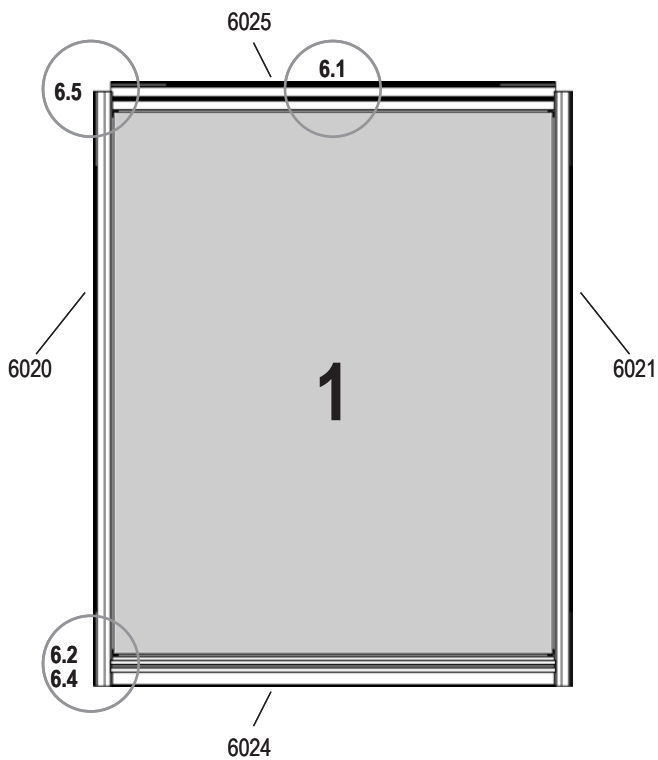

NO Montasjeveiledning

HU Szerelési útmutató

Item No.	Part	Size mm	Quantity
1002		M6	4x
1008		3.5 x 19	4x
1067		295	1x
2001		M6 x 12	4x
4247		610	1x
6019		636	1x
6020		806	1x

Item No.	Part	Size mm	Quantity
6021		806	1x
6024		600	1x
6025		600	1x
6034		3000	1x
6056		46	2x
6062		3.9 x 9	6x

OPJ A/S
 Volderslevvej 36 A
 5260 Odense S
 Danmark
 Tel.: +45 66 15 10 30
 Fax: +45 66 15 00 84
 www.opj.dk
 opj@opj.dk

Vitavia
 – makes living grow

Glass

Model	X1	X2
		
VM0005-V, VM0024-V, VM0036-AP, VM0037-AP, VM0047-VS, VM0048-VS	612 x 384 mm (No: 40000698)	-
VM0002-MN VM0011-MN+	612 x 520 mm (No: 40000699)	610 x 76 mm (No: 40000703)
VM0001-UJ, VM0023-S, VM0035-P	612 x 681 mm (No: 40000700)	610 x 184 mm (No: 40000704)
VM0028-I VM0041-F	612 x 834 mm (No: 40000566)	610 x 285 mm (No: 40000705)
VM0038-C	612 x 193 mm (No: 40000701)	-
VM0006-DS VM0008-O	612 x 380 mm (No: 40000702)	-

	No.	3mm	
1	3679591	610 x 750	1x
Total			1x

VA0025-WV

PC

	No.	6 mm	
A	40000572	610 x 755	1x
Total			1x

VA0025-WV