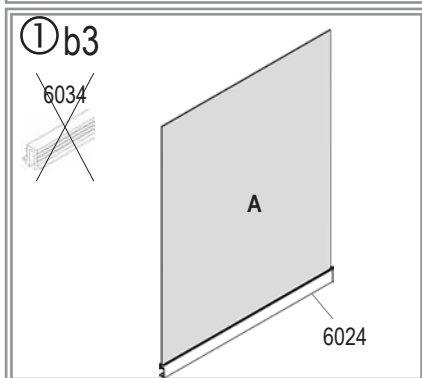

NO Montasjeveiledning

HU Szerelési útmutató

Item No.	Part	Size mm	Quantity
1002		M6	4x
1008		3.5 x 19	4x
1067		295	1x
2001		M6 x 12	4x
4247		610	1x
6019		636	1x
6020		806	1x

Item No.	Part	Size mm	Quantity
6021		806	1x
6024		600	1x
6025		600	1x
6034		3000	1x
6056		46	2x
6062		3.9 x 9	6x

OPJ A/S
 Volderslevvej 36 A
 5260 Odense S
 Danmark
 Tel.: +45 66 15 10 30
 Fax: +45 66 15 00 84
 www.opj.dk
 opj@opj.dk

Vitavia
 – makes living grow

Glass

Model	X1	X2
		
VM0005-V, VM0024-V, VM0036-AP, VM0037-AP, VM0047-VS, VM0048-VS	612 x 384 mm (No: 40000698)	-
VM0002-MN VM0011-MN+	612 x 520 mm (No: 40000699)	610 x 76 mm (No: 40000703)
VM0001-UJ, VM0023-S, VM0035-P	612 x 681 mm (No: 40000700)	610 x 184 mm (No: 40000704)
VM0028-I VM0041-F	612 x 834 mm (No: 40000566)	610 x 285 mm (No: 40000705)
VM0038-C	612 x 193 mm (No: 40000701)	-
VM0006-DS VM0008-O	612 x 380 mm (No: 40000702)	-

	No.	3mm	
1	3679591	610 x 750	1x
Total			1x

VA0025-WV

PC

	No.	6 mm	
A	40000572	610 x 755	1x
Total			1x

VA0025-WV