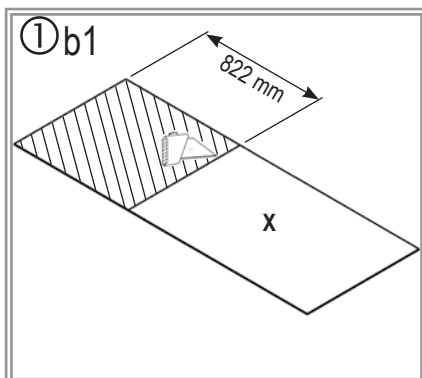

NO Montasjeveiledning

HU Szerelési útmutató

Item No.	Part	Size mm	Quantity
1002		M6	4x
1008		3.5 x 19	4x
1067		295	1x
2001		M6 x 12	4x
4247		610	1x
6019		636	1x
6020		806	1x

Item No.	Part	Size mm	Quantity
6021		806	1x
6024		600	1x
6025		600	1x
6034		3000	1x
6056		46	2x
6062		3.9 x 9	6x

OPJ A/S
 Volderslevvej 36 A
 5260 Odense S
 Danmark
 Tel.: +45 66 15 10 30
 Fax: +45 66 15 00 84
 www.opj.dk
 opj@opj.dk

Vitavia
 – makes living grow

Glass

Model	X1	X2
		
VM0005-V, VM0024-V, VM0036-AP, VM0037-AP, VM0047-VS, VM0048-VS	612 x 384 mm (No: 40000698)	-
VM0002-MN VM0011-MN+	612 x 520 mm (No: 40000699)	610 x 76 mm (No: 40000703)
VM0001-UJ, VM0023-S, VM0035-P	612 x 681 mm (No: 40000700)	610 x 184 mm (No: 40000704)
VM0028-I VM0041-F	612 x 834 mm (No: 40000566)	610 x 285 mm (No: 40000705)
VM0038-C	612 x 193 mm (No: 40000701)	-
VM0006-DS VM0008-O	612 x 380 mm (No: 40000702)	-

	No.	3mm	
1	3679591	610 x 750	1x
Total			1x

VA0025-WV

PC

	No.	6 mm	
A	40000572	610 x 755	1x
Total			1x

VA0025-WV