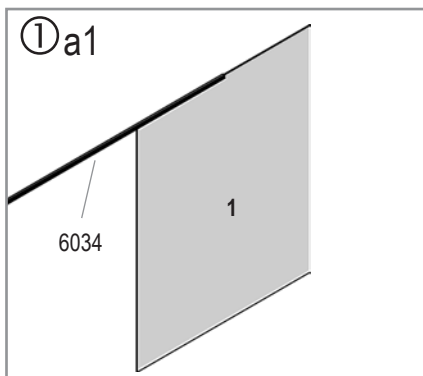

Model	X1	X2
VM0005-V, VM0024-V, VM0036-AP, VM0037-AP, VM0047-VS, VM0048-VS	612 x 384 mm (No: 40000698)	-
VM0002-MN VM0011-MN+	612 x 520 mm (No: 40000699)	610 x 76 mm (No: 40000703)
VM0001-UJ, VM0023-S, VM0035-P	612 x 681 mm (No: 40000700)	610 x 184 mm (No: 40000704)
VM0028-I VM0041-F	612 x 834 mm (No: 40000566)	610 x 285 mm (No: 40000705)
VM0038-C	612 x 193 mm (No: 40000701)	-
VM0006-DS VM0008-O	612 x 380 mm (No: 40000702)	-

	No.	3mm	
1	3679591	610 x 750	1x
Total			1x