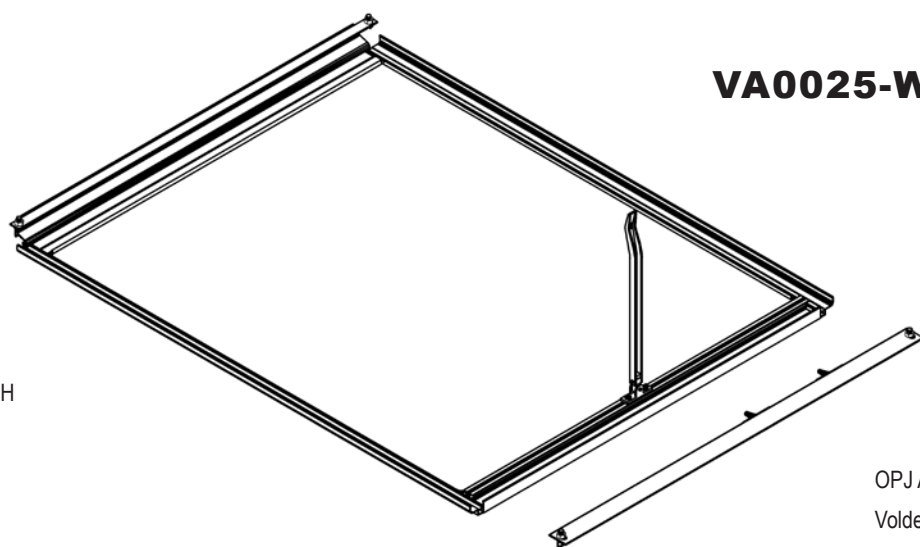

NO Montasjeveiledning

HU Szerelési útmutató

Item No.	Part	Size mm	Quantity
1002		M6	4x
1008		3.5 x 19	4x
1067		295	1x
2001		M6 x 12	4x
4247		610	1x
6019		636	1x
6020		806	1x

Item No.	Part	Size mm	Quantity
6021		806	1x
6024		600	1x
6025		600	1x
6034		3000	1x
6056		46	2x
6062		3.9 x 9	6x