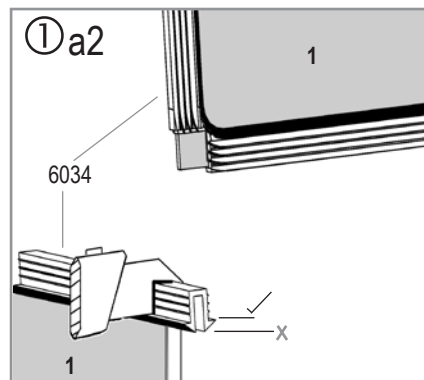

NO Montasjeveiledning

HU Szerelési útmutató

Item No.	Part	Size mm	Quantity
1002		M6	4x
1008		3.5 x 19	4x
1067		295	1x
2001		M6 x 12	4x
4247		610	1x
6019		636	1x
6020		806	1x

Item No.	Part	Size mm	Quantity
6021		806	1x
6024		600	1x
6025		600	1x
6034		3000	1x
6056		46	2x
6062		3.9 x 9	6x

OPJ A/S
 Volderslevvej 36 A
 5260 Odense S
 Danmark
 Tel.: +45 66 15 10 30
 Fax: +45 66 15 00 84
 www.opj.dk
 opj@opj.dk

Vitavia
 – makes living grow

Glass

Model	X1	X2
		
VM0005-V, VM0024-V, VM0036-AP, VM0037-AP, VM0047-VS, VM0048-VS	612 x 384 mm (No: 40000698)	-
VM0002-MN VM0011-MN+	612 x 520 mm (No: 40000699)	610 x 76 mm (No: 40000703)
VM0001-UJ, VM0023-S, VM0035-P	612 x 681 mm (No: 40000700)	610 x 184 mm (No: 40000704)
VM0028-I VM0041-F	612 x 834 mm (No: 40000566)	610 x 285 mm (No: 40000705)
VM0038-C	612 x 193 mm (No: 40000701)	-
VM0006-DS VM0008-O	612 x 380 mm (No: 40000702)	-

	No.	3mm	
1	3679591	610 x 750	1x
Total			1x

VA0025-WV

PC

	No.	6 mm	
A	40000572	610 x 755	1x
Total			1x

VA0025-WV