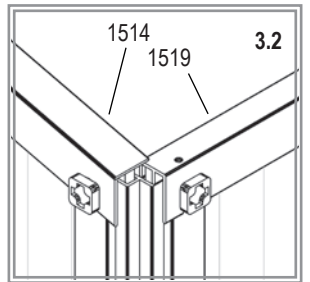

# 2

- 1500 16x
- 1515 16x
- 1521 4x
- 1522 4x

2.1	Art	mm	
A	1521	486 x 254/373	4x
B	1522	585 x 254	4x

VM0015-G2

### 3

- 1500 12x
- 1504 2x
- 1505 2x
- 1508 1x
- 1514 2x
- 1515 12x
- 1519 4x

### 4

- 1500 4x 4
- 1506 1x 4
- 1507 1x 4
- 1509 2x 4
- 1510 1x 4
- 1515 4x 4
- 1520 1x 4

4x

4.1	Art	mm	
C	1520	570 x 508	4x

VM0015-G2

Item No.	Part	Sect. Ref.	Size mm	Quantity
1500		1-4	M6 x 5	60x
1501		1	244	4x
1502		1	488	4x
1503		1	244	2x
1504		3	508	2x
1505		3	595	2x
1506		4	600	4x
1507		4	600	4x
1508		3	594	1x
1509		4	498	8x
1510		4	25	4x
1512		1	588	4x

Item No.	Part	Sect. Ref.	Size mm	Quantity
1513		1	360	2x
1514		3	508	2x
1515		1-4	M6	60x
1519		3	588	4x
1520		4	570 x 508	4x
1521		2	486 x 254/373	4x
1522		2	585 x 254	4x

E.P.H. Schmidt u. Co. GmbH  
 Hoefkerstrasse 30  
 44149 Dortmund  
 Postfach 170163  
 44060 Dortmund  
 Deutschland  
 Tel.: +49 231 941655 0  
 Fax: +49 231 941655 99  
 www.eph-schmidt.de  
 verkauf@eph-schmidt.de