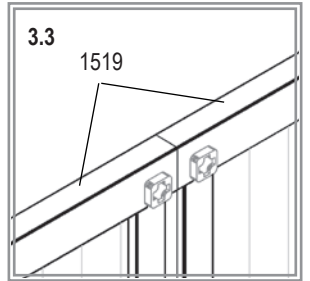

# 2

- 1500 16x
- 1515 16x
- 1521 4x
- 1522 4x

2.1	Art	mm	
A	1521	486 x 254/373	4x
B	1522	585 x 254	4x

VM0015-G2

### 3

- 1500 12x
- 1504 2x
- 1505 2x
- 1508 1x
- 1514 2x
- 1515 12x
- 1519 4x

### 4

- 1500 4x 4
- 1506 1x 4
- 1507 1x 4
- 1509 2x 4
- 1510 1x 4
- 1515 4x 4
- 1520 1x 4

4x

4.1	Art	mm	
C	1520	570 x 508	4x

VM0015-G2

Item No.	Part	Sect. Ref.	Size mm	Quantity
1500		1-4	M6 x 5	60x
1501		1	244	4x
1502		1	488	4x
1503		1	244	2x
1504		3	508	2x
1505		3	595	2x
1506		4	600	4x
1507		4	600	4x
1508		3	594	1x
1509		4	498	8x
1510		4	25	4x
1512		1	588	4x

Item No.	Part	Sect. Ref.	Size mm	Quantity
1513		1	360	2x
1514		3	508	2x
1515		1-4	M6	60x
1519		3	588	4x
1520		4	570 x 508	4x
1521		2	486 x 254/373	4x
1522		2	585 x 254	4x

E.P.H. Schmidt u. Co. GmbH  
 Hoefkerstrasse 30  
 44149 Dortmund  
 Postfach 170163  
 44060 Dortmund  
 Deutschland  
 Tel.: +49 231 941655 0  
 Fax: +49 231 941655 99  
 www.eph-schmidt.de  
 verkauf@eph-schmidt.de