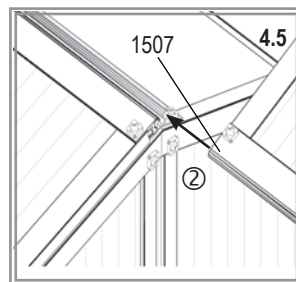

# 2

- 1500 16x
- 1515 16x
- 1521 4x
- 1522 4x

2.1	Art	mm	
A	1521	486 x 254/373	4x
B	1522	585 x 254	4x

VM0015-G2

### 3

- 1500 12x
- 1504 2x
- 1505 2x
- 1508 1x
- 1514 2x
- 1515 12x
- 1519 4x

### 4

- 1500 4x 4
- 1506 1x 4
- 1507 1x 4
- 1509 2x 4
- 1510 1x 4
- 1515 4x 4
- 1520 1x 4

4x

4.1	Art	mm	
C	1520	570 x 508	4x

VM0015-G2

Item No.	Part	Sect. Ref.	Size mm	Quantity
1500		1-4	M6 x 5	60x
1501		1	244	4x
1502		1	488	4x
1503		1	244	2x
1504		3	508	2x
1505		3	595	2x
1506		4	600	4x
1507		4	600	4x
1508		3	594	1x
1509		4	498	8x
1510		4	25	4x
1512		1	588	4x

Item No.	Part	Sect. Ref.	Size mm	Quantity
1513		1	360	2x
1514		3	508	2x
1515		1-4	M6	60x
1519		3	588	4x
1520		4	570 x 508	4x
1521		2	486 x 254/373	4x
1522		2	585 x 254	4x

E.P.H. Schmidt u. Co. GmbH  
 Hoefkerstrasse 30  
 44149 Dortmund  
 Postfach 170163  
 44060 Dortmund  
 Deutschland  
 Tel.: +49 231 941655 0  
 Fax: +49 231 941655 99  
 www.eph-schmidt.de  
 verkauf@eph-schmidt.de