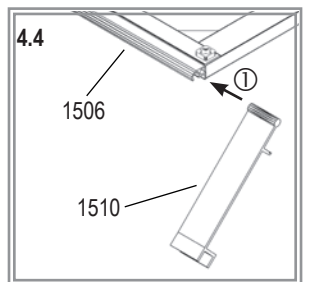

# 2

- 1500 16x
- 1515 16x
- 1521 4x
- 1522 4x

2.1	Art	mm	
A	1521	486 x 254/373	4x
B	1522	585 x 254	4x

VM0015-G2

### 3

- 1500 12x
- 1504 2x
- 1505 2x
- 1508 1x
- 1514 2x
- 1515 12x
- 1519 4x

### 4

- 1500 4x 4
- 1506 1x 4
- 1507 1x 4
- 1509 2x 4
- 1510 1x 4
- 1515 4x 4
- 1520 1x 4

4x

4.1	Art	mm	
C	1520	570 x 508	4x

VM0015-G2

Item No.	Part	Sect. Ref.	Size mm	Quantity
1500		1-4	M6 x 5	60x
1501		1	244	4x
1502		1	488	4x
1503		1	244	2x
1504		3	508	2x
1505		3	595	2x
1506		4	600	4x
1507		4	600	4x
1508		3	594	1x
1509		4	498	8x
1510		4	25	4x
1512		1	588	4x

Item No.	Part	Sect. Ref.	Size mm	Quantity
1513		1	360	2x
1514		3	508	2x
1515		1-4	M6	60x
1519		3	588	4x
1520		4	570 x 508	4x
1521		2	486 x 254/373	4x
1522		2	585 x 254	4x

E.P.H. Schmidt u. Co. GmbH  
 Hoefkerstrasse 30  
 44149 Dortmund  
 Postfach 170163  
 44060 Dortmund  
 Deutschland  
 Tel.: +49 231 941655 0  
 Fax: +49 231 941655 99  
 www.eph-schmidt.de  
 verkauf@eph-schmidt.de