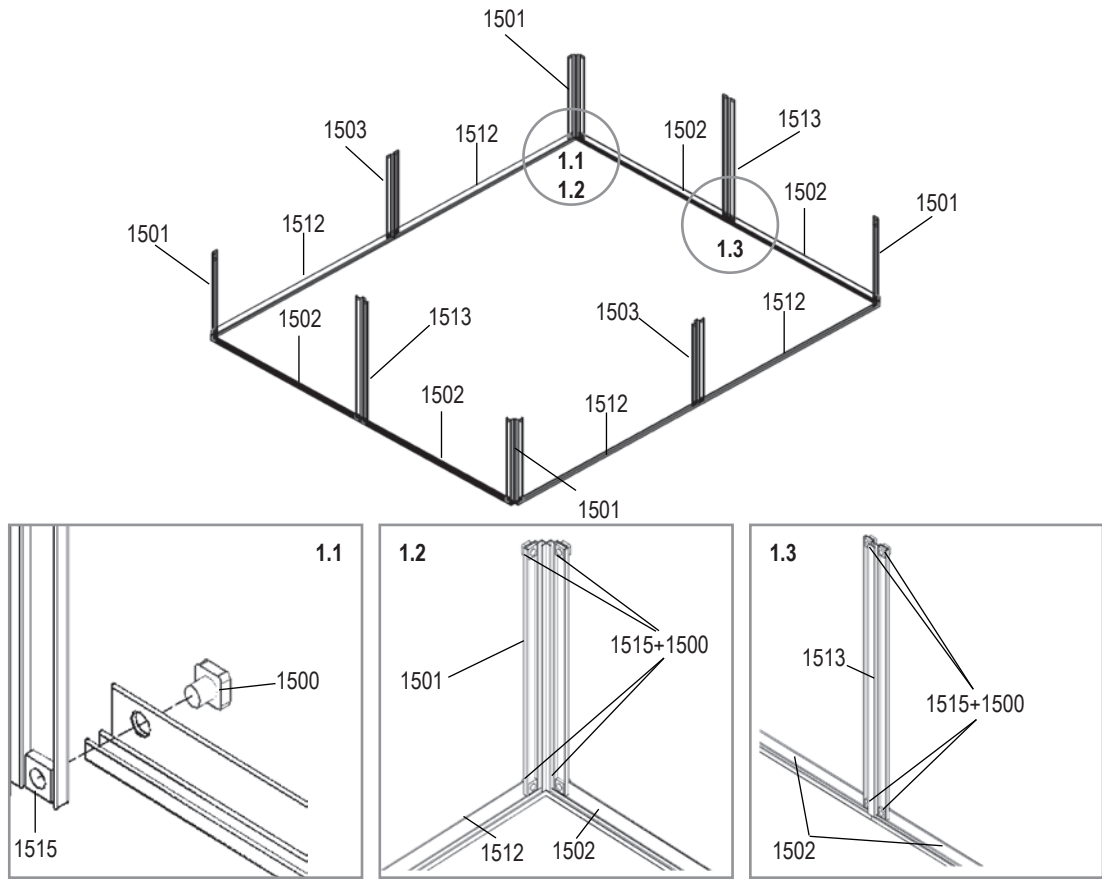

1

- 1500 16x
- 1501 4x
- 1502 4x
- 1503 2x
- 1512 4x
- 1513 2x
- 1515 16x