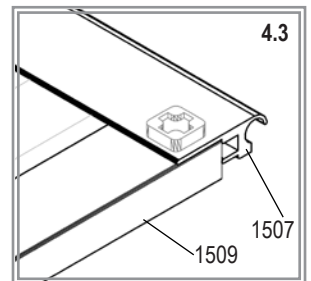

2.1	Art	mm	
A	1521	254/373 x 486	4x
B	1533	254 x 573	2x

VM0016-GX

3

- 1500 4x
- 1504 2x
- 1514 2x
- 1515 4x
- 1531 2x
- 1532 1x

4

- 1500 4x 2
- 1506 1x 2
- 1507 1x 2
- 1509 2x 2
- 1510 1x 2
- 1515 4x 2
- 1520 1x 2

4.1	Art	mm	
C	1520	508 x 570	2x

VM0016-GX

Item No.	Part	Sect. Ref.	Size mm	Quantity
1500		1-4	M6x5	36x
1501		1	244	4x
1502		1	488	4x
1504		3	508	2x
1506		4	600	2x
1507		4	600	2x
1509		4	498	4x
1510		4	25	2x
1513		1	360	2x
1514		3	508	2x

Item No.	Part	Sect. Ref.	Size mm	Quantity
1515		1-4	M6	36x
1520		4	508 x 570	2x
1521		2	254/373x486	4x
1530		1	575	2x
1531		3	575	2x
1532		3	595	1x
1533		2	254 x 573	2x

E.P.H. Schmidt u. Co. GmbH
 Hoefkerstrasse 30
 44149 Dortmund
 Postfach 170163
 44060 Dortmund
 Deutschland
 Tel.: +49 231 941655 0
 Fax: +49 231 941655 99
 www.eph-schmidt.de
 verkauf@eph-schmidt.de