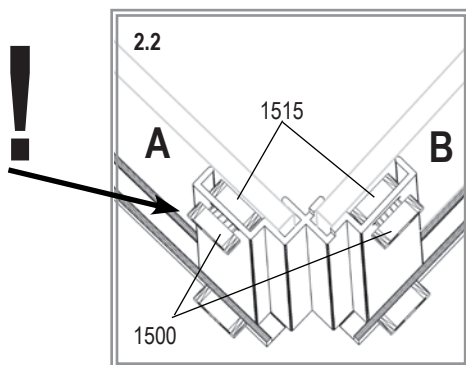

(NO) Montasjeveiledning

(HU) Szerelési útmutató

Vitavía
- makes living grow

**VM0016-GX
XS**

1

- 1500 12x
- 1501 4x
- 1502 4x
- 1513 2x
- 1515 12x
- 1530 2x

2

- 1500 12x
- 1515 12x
- 1521 4x
- 1533 2x

2.1	Art	mm	
A	1521	254/373 x 486	4x
B	1533	254 x 573	2x

VM0016-GX

3

- 1500 4x
- 1504 2x
- 1514 2x
- 1515 4x
- 1531 2x
- 1532 1x

4

- 1500 4x 2
- 1506 1x 2
- 1507 1x 2
- 1509 2x 2
- 1510 1x 2
- 1515 4x 2
- 1520 1x 2

4.1	Art	mm	
C	1520	508 x 570	2x

VM0016-GX

Item No.	Part	Sect. Ref.	Size mm	Quantity
1500		1-4	M6x5	36x
1501		1	244	4x
1502		1	488	4x
1504		3	508	2x
1506		4	600	2x
1507		4	600	2x
1509		4	498	4x
1510		4	25	2x
1513		1	360	2x
1514		3	508	2x

Item No.	Part	Sect. Ref.	Size mm	Quantity
1515		1-4	M6	36x
1520		4	508 x 570	2x
1521		2	254/373x486	4x
1530		1	575	2x
1531		3	575	2x
1532		3	595	1x
1533		2	254 x 573	2x

E.P.H. Schmidt u. Co. GmbH
 Hoefkerstrasse 30
 44149 Dortmund
 Postfach 170163
 44060 Dortmund
 Deutschland
 Tel.: +49 231 941655 0
 Fax: +49 231 941655 99
 www.eph-schmidt.de
 verkauf@eph-schmidt.de