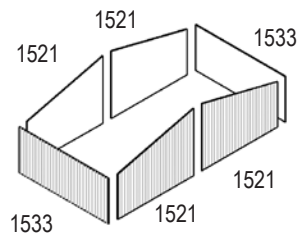

(NO) Montasjeveiledning

(HU) Szerelési útmutató

Vitavía
- makes living grow

**VM0016-GX
XS**

1

- 1500 12x
- 1501 4x
- 1502 4x
- 1513 2x
- 1515 12x
- 1530 2x

2

- 1500 12x
- 1515 12x
- 1521 4x
- 1533 2x

2.1	Art	mm	
A	1521	254/373 x 486	4x
B	1533	254 x 573	2x

VM0016-GX

3

- 1500 4x
- 1504 2x
- 1514 2x
- 1515 4x
- 1531 2x
- 1532 1x

4

- 1500 4x 2
- 1506 1x 2
- 1507 1x 2
- 1509 2x 2
- 1510 1x 2
- 1515 4x 2
- 1520 1x 2

4.1	Art	mm	
C	1520	508 x 570	2x

VM0016-GX

Item No.	Part	Sect. Ref.	Size mm	Quantity
1500		1-4	M6x5	36x
1501		1	244	4x
1502		1	488	4x
1504		3	508	2x
1506		4	600	2x
1507		4	600	2x
1509		4	498	4x
1510		4	25	2x
1513		1	360	2x
1514		3	508	2x

Item No.	Part	Sect. Ref.	Size mm	Quantity
1515		1-4	M6	36x
1520		4	508 x 570	2x
1521		2	254/373x486	4x
1530		1	575	2x
1531		3	575	2x
1532		3	595	1x
1533		2	254 x 573	2x

E.P.H. Schmidt u. Co. GmbH
 Hoefkerstrasse 30
 44149 Dortmund
 Postfach 170163
 44060 Dortmund
 Deutschland
 Tel.: +49 231 941655 0
 Fax: +49 231 941655 99
 www.eph-schmidt.de
 verkauf@eph-schmidt.de