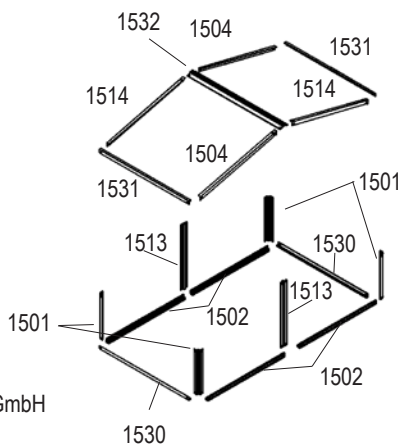

(NO) Montasjeveiledning

(HU) Szerelési útmutató

Vitavía
- makes living grow

**VM0016-GX
XS**

1

- 1500 12x
- 1501 4x
- 1502 4x
- 1513 2x
- 1515 12x
- 1530 2x

2

- 1500 12x
- 1515 12x
- 1521 4x
- 1533 2x

2.1	Art	mm	
A	1521	254/373 x 486	4x
B	1533	254 x 573	2x

VM0016-GX

3

- 1500 4x
- 1504 2x
- 1514 2x
- 1515 4x
- 1531 2x
- 1532 1x

4

- 1500 4x 2
- 1506 1x 2
- 1507 1x 2
- 1509 2x 2
- 1510 1x 2
- 1515 4x 2
- 1520 1x 2

4.1	Art	mm	
C	1520	508 x 570	2x

VM0016-GX

Item No.	Part	Sect. Ref.	Size mm	Quantity
1500		1-4	M6x5	36x
1501		1	244	4x
1502		1	488	4x
1504		3	508	2x
1506		4	600	2x
1507		4	600	2x
1509		4	498	4x
1510		4	25	2x
1513		1	360	2x
1514		3	508	2x

Item No.	Part	Sect. Ref.	Size mm	Quantity
1515		1-4	M6	36x
1520		4	508 x 570	2x
1521		2	254/373x486	4x
1530		1	575	2x
1531		3	575	2x
1532		3	595	1x
1533		2	254 x 573	2x

E.P.H. Schmidt u. Co. GmbH
 Hoefkerstrasse 30
 44149 Dortmund
 Postfach 170163
 44060 Dortmund
 Deutschland
 Tel.: +49 231 941655 0
 Fax: +49 231 941655 99
 www.eph-schmidt.de
 verkauf@eph-schmidt.de