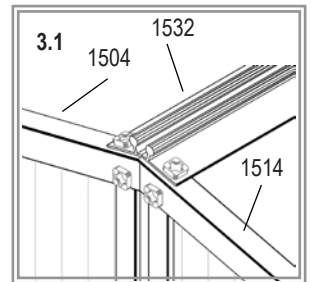

(NO) Montasjeveiledning

(HU) Szerelési útmutató

Vitavía
- makes living grow

**VM0016-GX
XS**

1

- 1500 12x
- 1501 4x
- 1502 4x
- 1513 2x
- 1515 12x
- 1530 2x

2

- 1500 12x
- 1515 12x
- 1521 4x
- 1533 2x

2.1	Art	mm	
A	1521	254/373 x 486	4x
B	1533	254 x 573	2x

VM0016-GX

3

- 1500 4x
- 1504 2x
- 1514 2x
- 1515 4x
- 1531 2x
- 1532 1x

4

- 1500 4x 2
- 1506 1x 2
- 1507 1x 2
- 1509 2x 2
- 1510 1x 2
- 1515 4x 2
- 1520 1x 2

4.1	Art	mm	
C	1520	508 x 570	2x

VM0016-GX

Item No.	Part	Sect. Ref.	Size mm	Quantity
1500		1-4	M6x5	36x
1501		1	244	4x
1502		1	488	4x
1504		3	508	2x
1506		4	600	2x
1507		4	600	2x
1509		4	498	4x
1510		4	25	2x
1513		1	360	2x
1514		3	508	2x

Item No.	Part	Sect. Ref.	Size mm	Quantity
1515		1-4	M6	36x
1520		4	508 x 570	2x
1521		2	254/373x486	4x
1530		1	575	2x
1531		3	575	2x
1532		3	595	1x
1533		2	254 x 573	2x

E.P.H. Schmidt u. Co. GmbH
 Hoefkerstrasse 30
 44149 Dortmund
 Postfach 170163
 44060 Dortmund
 Deutschland
 Tel.: +49 231 941655 0
 Fax: +49 231 941655 99
 www.eph-schmidt.de
 verkauf@eph-schmidt.de