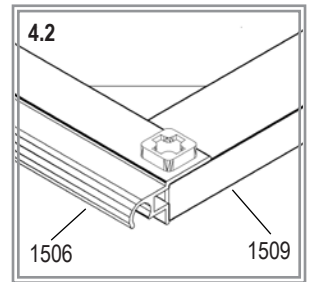

2.1	Art	mm	
A	1521	254/373 x 486	4x
B	1533	254 x 573	2x

VM0016-GX

3

- 1500 4x
- 1504 2x
- 1514 2x
- 1515 4x
- 1531 2x
- 1532 1x

4

- 1500 4x 2
- 1506 1x 2
- 1507 1x 2
- 1509 2x 2
- 1510 1x 2
- 1515 4x 2
- 1520 1x 2

4.1	Art	mm	
C	1520	508 x 570	2x

VM0016-GX

Item No.	Part	Sect. Ref.	Size mm	Quantity
1500		1-4	M6x5	36x
1501		1	244	4x
1502		1	488	4x
1504		3	508	2x
1506		4	600	2x
1507		4	600	2x
1509		4	498	4x
1510		4	25	2x
1513		1	360	2x
1514		3	508	2x

Item No.	Part	Sect. Ref.	Size mm	Quantity
1515		1-4	M6	36x
1520		4	508 x 570	2x
1521		2	254/373x486	4x
1530		1	575	2x
1531		3	575	2x
1532		3	595	1x
1533		2	254 x 573	2x

E.P.H. Schmidt u. Co. GmbH
 Hoefkerstrasse 30
 44149 Dortmund
 Postfach 170163
 44060 Dortmund
 Deutschland
 Tel.: +49 231 941655 0
 Fax: +49 231 941655 99
 www.eph-schmidt.de
 verkauf@eph-schmidt.de