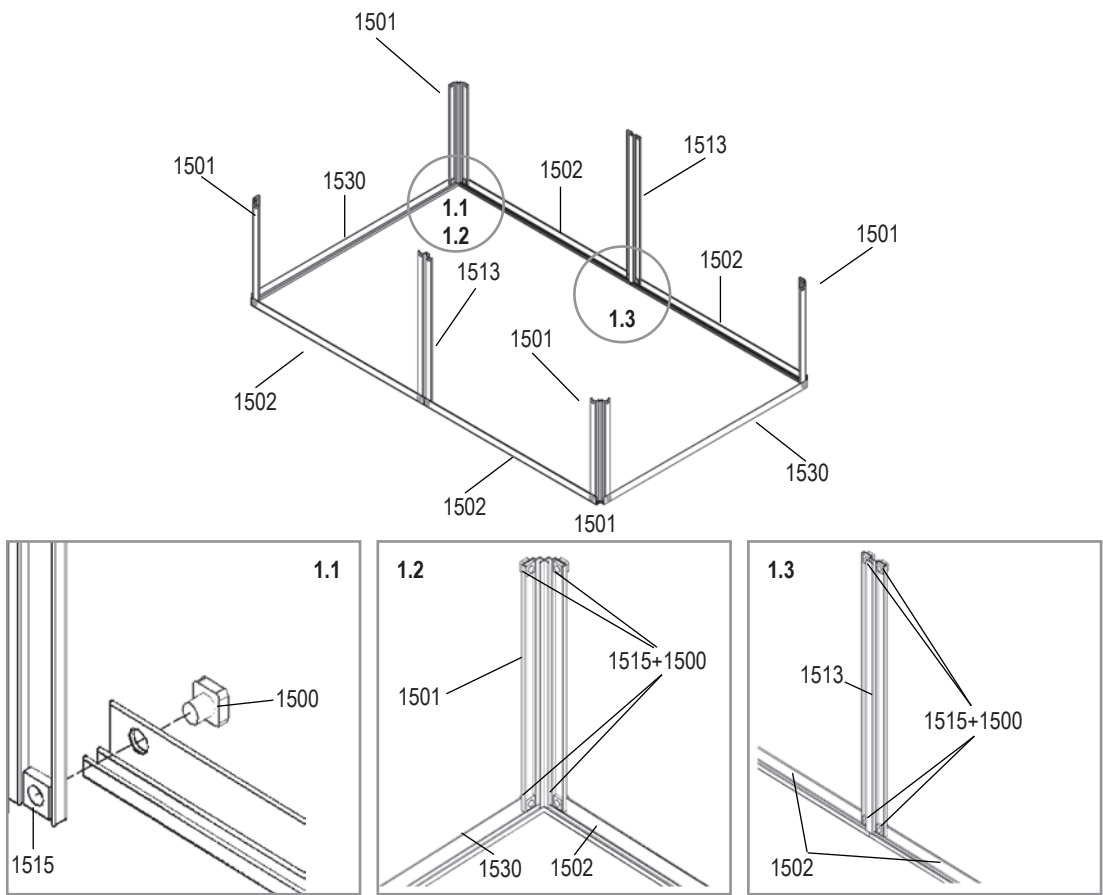

(NO) Montasjeveiledning

(HU) Szerelési útmutató

Vitavía
- makes living grow

**VM0016-GX
XS**

1

- 1500 12x
- 1501 4x
- 1502 4x
- 1513 2x
- 1515 12x
- 1530 2x

2

- 1500 12x
- 1515 12x
- 1521 4x
- 1533 2x

2.1	Art	mm	
A	1521	254/373 x 486	4x
B	1533	254 x 573	2x

VM0016-GX

3

- 1500 4x
- 1504 2x
- 1514 2x
- 1515 4x
- 1531 2x
- 1532 1x

4

- 1500 4x 2
- 1506 1x 2
- 1507 1x 2
- 1509 2x 2
- 1510 1x 2
- 1515 4x 2
- 1520 1x 2

4.1	Art	mm	
C	1520	508 x 570	2x

VM0016-GX

Item No.	Part	Sect. Ref.	Size mm	Quantity
1500		1-4	M6x5	36x
1501		1	244	4x
1502		1	488	4x
1504		3	508	2x
1506		4	600	2x
1507		4	600	2x
1509		4	498	4x
1510		4	25	2x
1513		1	360	2x
1514		3	508	2x

Item No.	Part	Sect. Ref.	Size mm	Quantity
1515		1-4	M6	36x
1520		4	508 x 570	2x
1521		2	254/373x486	4x
1530		1	575	2x
1531		3	575	2x
1532		3	595	1x
1533		2	254 x 573	2x

E.P.H. Schmidt u. Co. GmbH
 Hoefkerstrasse 30
 44149 Dortmund
 Postfach 170163
 44060 Dortmund
 Deutschland
 Tel.: +49 231 941655 0
 Fax: +49 231 941655 99
 www.eph-schmidt.de
 verkauf@eph-schmidt.de