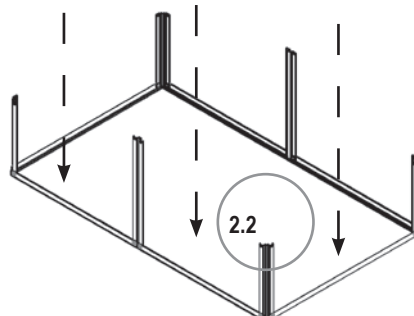

(NO) Montasjeveiledning

(HU) Szerelési útmutató

Vitavía
- makes living grow

**VM0016-GX
XS**

1

- 1500 12x
- 1501 4x
- 1502 4x
- 1513 2x
- 1515 12x
- 1530 2x

2

- 1500 12x
- 1515 12x
- 1521 4x
- 1533 2x

2.1	Art	mm	
A	1521	254/373 x 486	4x
B	1533	254 x 573	2x

VM0016-GX

3

- 1500 4x
- 1504 2x
- 1514 2x
- 1515 4x
- 1531 2x
- 1532 1x

4

- 1500 4x 2
- 1506 1x 2
- 1507 1x 2
- 1509 2x 2
- 1510 1x 2
- 1515 4x 2
- 1520 1x 2

4.1	Art	mm	
C	1520	508 x 570	2x

VM0016-GX

Item No.	Part	Sect. Ref.	Size mm	Quantity
1500		1-4	M6x5	36x
1501		1	244	4x
1502		1	488	4x
1504		3	508	2x
1506		4	600	2x
1507		4	600	2x
1509		4	498	4x
1510		4	25	2x
1513		1	360	2x
1514		3	508	2x

Item No.	Part	Sect. Ref.	Size mm	Quantity
1515		1-4	M6	36x
1520		4	508 x 570	2x
1521		2	254/373x486	4x
1530		1	575	2x
1531		3	575	2x
1532		3	595	1x
1533		2	254 x 573	2x

E.P.H. Schmidt u. Co. GmbH
 Hoefkerstrasse 30
 44149 Dortmund
 Postfach 170163
 44060 Dortmund
 Deutschland
 Tel.: +49 231 941655 0
 Fax: +49 231 941655 99
 www.eph-schmidt.de
 verkauf@eph-schmidt.de