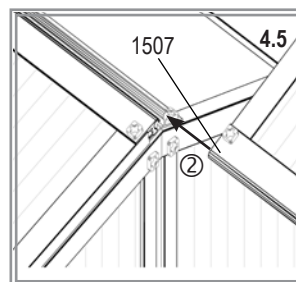

(NO) Montasjeveiledning

(HU) Szerelési útmutató

Vitavía
- makes living grow

**VM0016-GX
XS**

1

- 1500 12x
- 1501 4x
- 1502 4x
- 1513 2x
- 1515 12x
- 1530 2x

2

- 1500 12x
- 1515 12x
- 1521 4x
- 1533 2x

2.1	Art	mm	
A	1521	254/373 x 486	4x
B	1533	254 x 573	2x

VM0016-GX

3

- 1500 4x
- 1504 2x
- 1514 2x
- 1515 4x
- 1531 2x
- 1532 1x

4

- 1500 4x 2
- 1506 1x 2
- 1507 1x 2
- 1509 2x 2
- 1510 1x 2
- 1515 4x 2
- 1520 1x 2

4.1	Art	mm	
C	1520	508 x 570	2x

VM0016-GX

Item No.	Part	Sect. Ref.	Size mm	Quantity
1500		1-4	M6x5	36x
1501		1	244	4x
1502		1	488	4x
1504		3	508	2x
1506		4	600	2x
1507		4	600	2x
1509		4	498	4x
1510		4	25	2x
1513		1	360	2x
1514		3	508	2x

Item No.	Part	Sect. Ref.	Size mm	Quantity
1515		1-4	M6	36x
1520		4	508 x 570	2x
1521		2	254/373x486	4x
1530		1	575	2x
1531		3	575	2x
1532		3	595	1x
1533		2	254 x 573	2x

E.P.H. Schmidt u. Co. GmbH
 Hoefkerstrasse 30
 44149 Dortmund
 Postfach 170163
 44060 Dortmund
 Deutschland
 Tel.: +49 231 941655 0
 Fax: +49 231 941655 99
 www.eph-schmidt.de
 verkauf@eph-schmidt.de