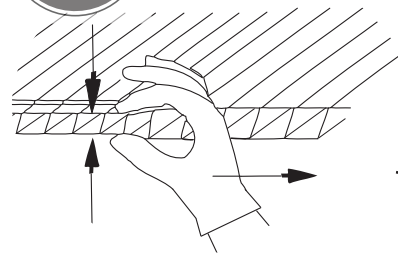

- 1500 12x
- 1515 12x
- 1521 4x
- 1533 2x

2.1	Art	mm	
A	1521	254/373 x 486	4x
B	1533	254 x 573	2x