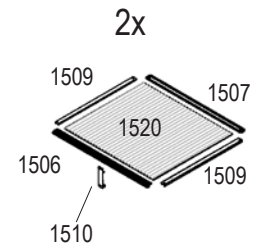

(NO) Montasjeveiledning

(HU) Szerelési útmutató

Vitavía
- makes living grow

**VM0016-GX
XS**

1

- 1500 12x
- 1501 4x
- 1502 4x
- 1513 2x
- 1515 12x
- 1530 2x

2

- 1500 12x
- 1515 12x
- 1521 4x
- 1533 2x

2.1	Art	mm	
A	1521	254/373 x 486	4x
B	1533	254 x 573	2x

VM0016-GX

3

- 1500 4x
- 1504 2x
- 1514 2x
- 1515 4x
- 1531 2x
- 1532 1x

4

- 1500 4x 2
- 1506 1x 2
- 1507 1x 2
- 1509 2x 2
- 1510 1x 2
- 1515 4x 2
- 1520 1x 2

4.1	Art	mm	
C	1520	508 x 570	2x

VM0016-GX

Item No.	Part	Sect. Ref.	Size mm	Quantity
1500		1-4	M6x5	36x
1501		1	244	4x
1502		1	488	4x
1504		3	508	2x
1506		4	600	2x
1507		4	600	2x
1509		4	498	4x
1510		4	25	2x
1513		1	360	2x
1514		3	508	2x

Item No.	Part	Sect. Ref.	Size mm	Quantity
1515		1-4	M6	36x
1520		4	508 x 570	2x
1521		2	254/373x486	4x
1530		1	575	2x
1531		3	575	2x
1532		3	595	1x
1533		2	254 x 573	2x

E.P.H. Schmidt u. Co. GmbH
 Hoefkerstrasse 30
 44149 Dortmund
 Postfach 170163
 44060 Dortmund
 Deutschland
 Tel.: +49 231 941655 0
 Fax: +49 231 941655 99
 www.eph-schmidt.de
 verkauf@eph-schmidt.de