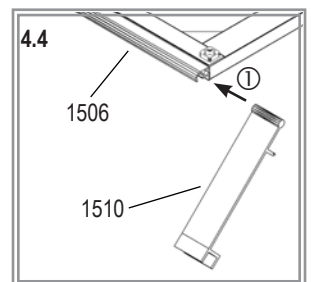

2.1	Art	mm	
A	1521	254/373 x 486	4x
B	1533	254 x 573	2x

VM0016-GX

3

- 1500 4x
- 1504 2x
- 1514 2x
- 1515 4x
- 1531 2x
- 1532 1x

4

- 1500 4x 2
- 1506 1x 2
- 1507 1x 2
- 1509 2x 2
- 1510 1x 2
- 1515 4x 2
- 1520 1x 2

4.1	Art	mm	
C	1520	508 x 570	2x

VM0016-GX

Item No.	Part	Sect. Ref.	Size mm	Quantity
1500		1-4	M6x5	36x
1501		1	244	4x
1502		1	488	4x
1504		3	508	2x
1506		4	600	2x
1507		4	600	2x
1509		4	498	4x
1510		4	25	2x
1513		1	360	2x
1514		3	508	2x

Item No.	Part	Sect. Ref.	Size mm	Quantity
1515		1-4	M6	36x
1520		4	508 x 570	2x
1521		2	254/373x486	4x
1530		1	575	2x
1531		3	575	2x
1532		3	595	1x
1533		2	254 x 573	2x

E.P.H. Schmidt u. Co. GmbH
 Hoefkerstrasse 30
 44149 Dortmund
 Postfach 170163
 44060 Dortmund
 Deutschland
 Tel.: +49 231 941655 0
 Fax: +49 231 941655 99
 www.eph-schmidt.de
 verkauf@eph-schmidt.de