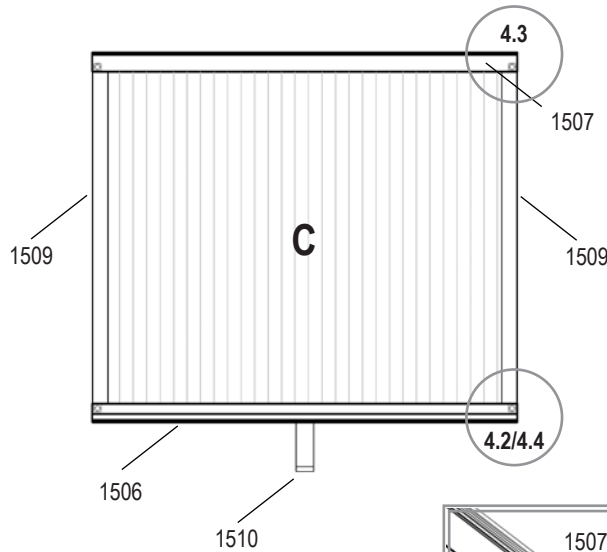

2.1	Art	mm	
A	1521	254/373 x 486	4x
B	1533	254 x 573	2x

VM0016-GX

3

- 1500 4x
- 1504 2x
- 1514 2x
- 1515 4x
- 1531 2x
- 1532 1x

4

- 1500 4x 2
- 1506 1x 2
- 1507 1x 2
- 1509 2x 2
- 1510 1x 2
- 1515 4x 2
- 1520 1x 2

4.1	Art	mm	
C	1520	508 x 570	2x

VM0016-GX

Item No.	Part	Sect. Ref.	Size mm	Quantity
1500		1-4	M6x5	36x
1501		1	244	4x
1502		1	488	4x
1504		3	508	2x
1506		4	600	2x
1507		4	600	2x
1509		4	498	4x
1510		4	25	2x
1513		1	360	2x
1514		3	508	2x

Item No.	Part	Sect. Ref.	Size mm	Quantity
1515		1-4	M6	36x
1520		4	508 x 570	2x
1521		2	254/373x486	4x
1530		1	575	2x
1531		3	575	2x
1532		3	595	1x
1533		2	254 x 573	2x

E.P.H. Schmidt u. Co. GmbH
 Hoefkerstrasse 30
 44149 Dortmund
 Postfach 170163
 44060 Dortmund
 Deutschland
 Tel.: +49 231 941655 0
 Fax: +49 231 941655 99
 www.eph-schmidt.de
 verkauf@eph-schmidt.de