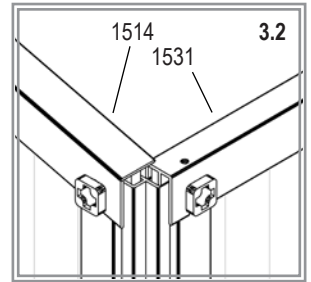

(NO) Montasjeveiledning

(HU) Szerelési útmutató

Vitavía
- makes living grow

**VM0016-GX
XS**

1

- 1500 12x
- 1501 4x
- 1502 4x
- 1513 2x
- 1515 12x
- 1530 2x

2

- 1500 12x
- 1515 12x
- 1521 4x
- 1533 2x

2.1	Art	mm	
A	1521	254/373 x 486	4x
B	1533	254 x 573	2x

VM0016-GX

3

- 1500 4x
- 1504 2x
- 1514 2x
- 1515 4x
- 1531 2x
- 1532 1x

4

- 1500 4x 2
- 1506 1x 2
- 1507 1x 2
- 1509 2x 2
- 1510 1x 2
- 1515 4x 2
- 1520 1x 2

4.1	Art	mm	
C	1520	508 x 570	2x

VM0016-GX

Item No.	Part	Sect. Ref.	Size mm	Quantity
1500		1-4	M6x5	36x
1501		1	244	4x
1502		1	488	4x
1504		3	508	2x
1506		4	600	2x
1507		4	600	2x
1509		4	498	4x
1510		4	25	2x
1513		1	360	2x
1514		3	508	2x

Item No.	Part	Sect. Ref.	Size mm	Quantity
1515		1-4	M6	36x
1520		4	508 x 570	2x
1521		2	254/373x486	4x
1530		1	575	2x
1531		3	575	2x
1532		3	595	1x
1533		2	254 x 573	2x

E.P.H. Schmidt u. Co. GmbH
 Hoefkerstrasse 30
 44149 Dortmund
 Postfach 170163
 44060 Dortmund
 Deutschland
 Tel.: +49 231 941655 0
 Fax: +49 231 941655 99
 www.eph-schmidt.de
 verkauf@eph-schmidt.de